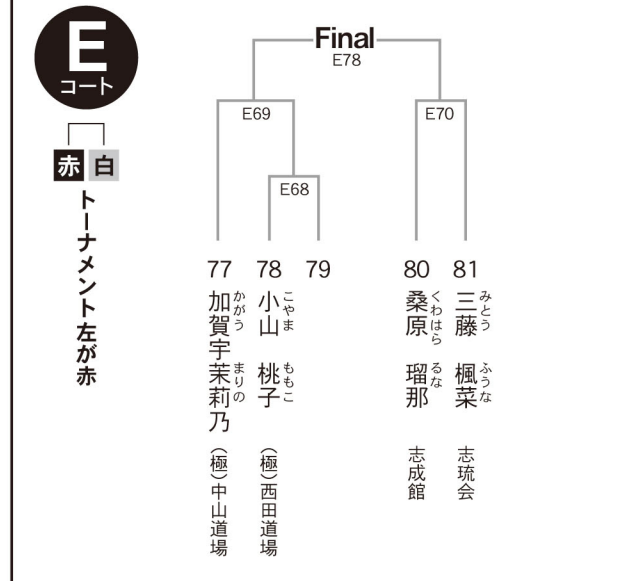

初級 小学 2年女子

本戦 1分 延長 1分 (マスト判定)

初級 小学 3年男子

本戦 1分 延長 1分 (マスト判定)

初級 小学 4年女子

本戦 1分 延長 1分 (マスト判定)

初級 小学 4年男子

本戦 1分 延長 1分 (マスト判定)

初級 小学 5年女子

本戦 1分 延長 1分 (マスト判定)

初級 小学 5年男子

本戦 1分 延長 1分 (マスト判定)

中級 幼年 男女混合

本戦 1分30秒 延長 1分 (マスト判定)