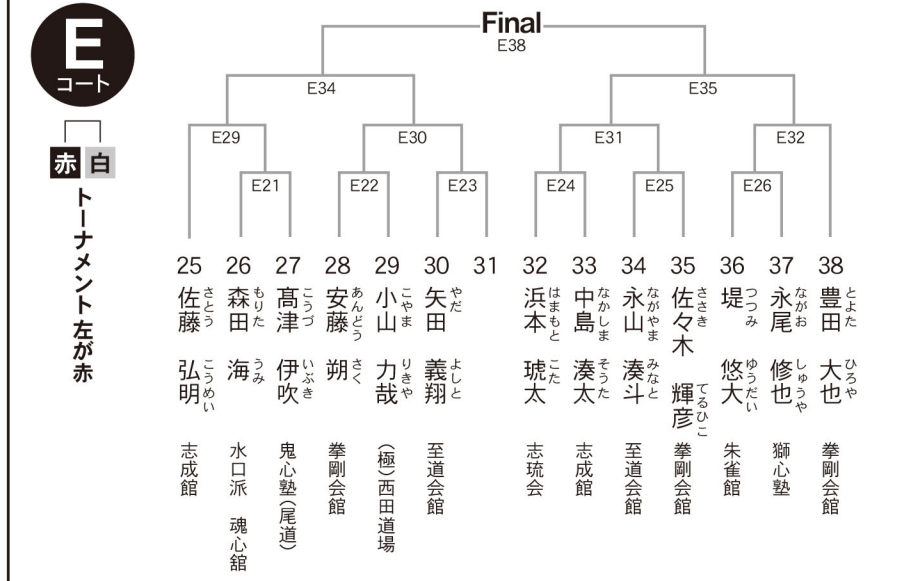

初級 幼年 男女混合

本戦 1分 延長 1分 (マスト判定)

初級 小学 1年男子

本戦 1分 延長 1分 (マスト判定)

初級 小学 1年女子

本戦 1分 延長 1分 (マスト判定)

初級 小学 2年男子

本戦 1分 延長 1分 (マスト判定)

初級 小学 2年女子

本戦 1分 延長 1分 (マスト判定)

初級 小学 3年男子

本戦 1分 延長 1分 (マスト判定)

初級 小学 4年女子

本戦 1分 延長 1分 (マスト判定)

初級 小学 4年男子

本戦 1分 延長 1分 (マスト判定)

初級 小学 5年女子

本戦 1分 延長 1分 (マスト判定)

初級 小学 5年男子

本戦 1分 延長 1分 (マスト判定)

中級 幼年 男女混合

本戦 1分30秒 延長 1分 (マスト判定)