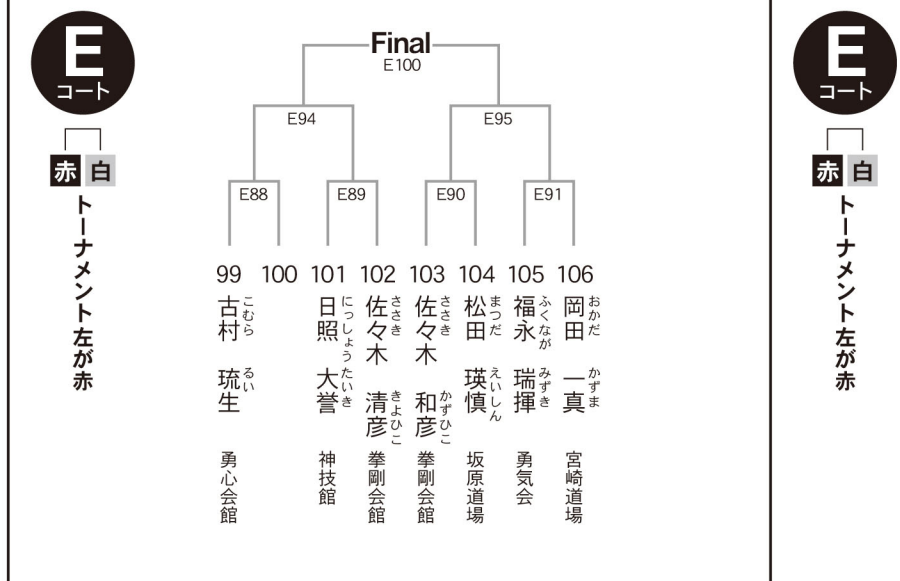

初級 小学 2年女子

本戦 1分 延長 1分 (マスト判定)

初級 小学 3年男子

本戦 1分 延長 1分 (マスト判定)

初級 小学 4年女子

本戦 1分 延長 1分 (マスト判定)

初級 小学 4年男子

本戦 1分 延長 1分 (マスト判定)

初級 小学 5年女子

本戦 1分 延長 1分 (マスト判定)

初級 小学 5年男子

本戦 1分 延長 1分 (マスト判定)

中級 幼年 男女混合

本戦 1分30秒 延長 1分 (マスト判定)