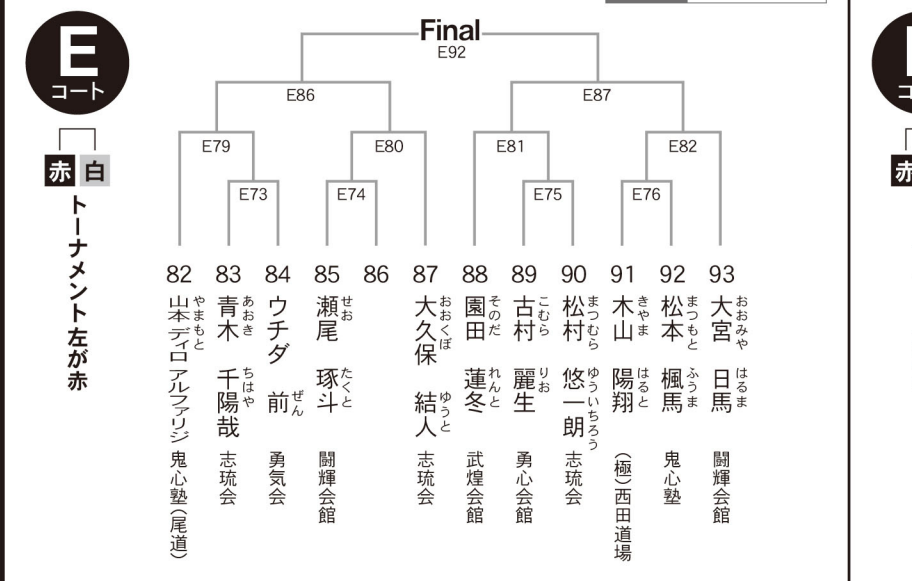

初級 小学 2年女子

本戦 1分 延長 1分 (マスト判定)

初級 小学 3年男子

本戦 1分 延長 1分 (マスト判定)

初級 小学 4年女子

本戦 1分 延長 1分 (マスト判定)

初級 小学 4年男子

本戦 1分 延長 1分 (マスト判定)

初級 小学 5年女子

本戦 1分 延長 1分 (マスト判定)

初級 小学 5年男子

本戦 1分 延長 1分 (マスト判定)

中級 幼年 男女混合

本戦 1分30秒 延長 1分 (マスト判定)