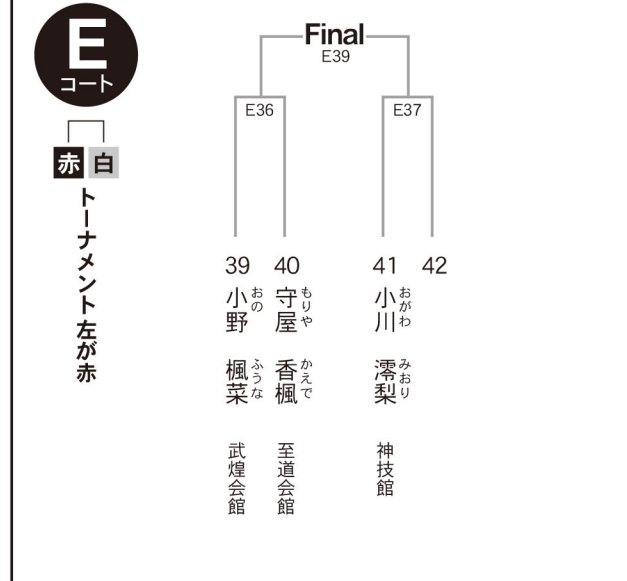

初級 幼年 男女混合

本戦 1分 延長 1分 (マスト判定)

初級 小学 1年男子

本戦 1分 延長 1分 (マスト判定)

初級 小学 1年女子

本戦 1分 延長 1分 (マスト判定)

初級 小学 2年男子

本戦 1分 延長 1分 (マスト判定)

初級 小学 2年女子

本戦 1分 延長 1分 (マスト判定)

初級 小学 3年男子

本戦 1分 延長 1分 (マスト判定)

初級 小学 4年女子

本戦 1分 延長 1分 (マスト判定)

初級 小学 4年男子

本戦 1分 延長 1分 (マスト判定)