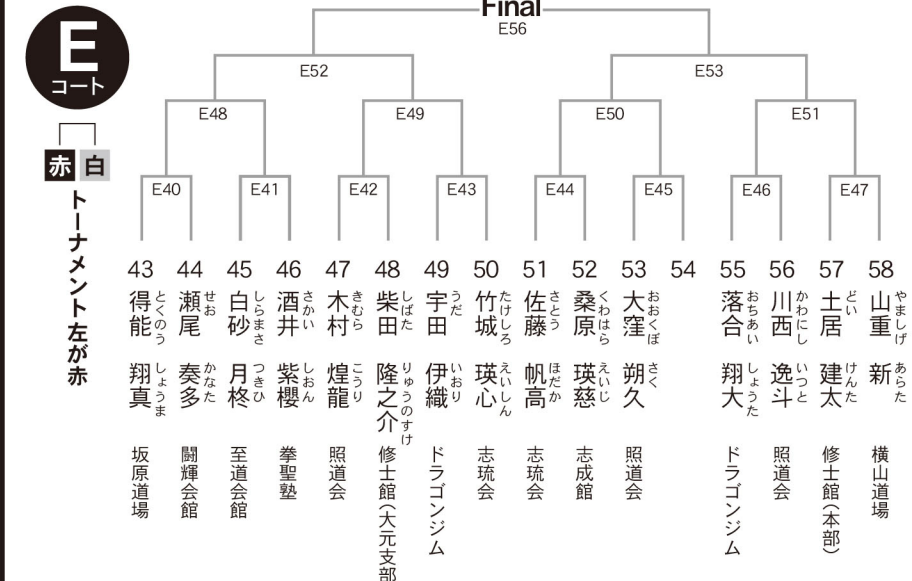

初級 幼年 男女混合

本戦 1分 延長 1分 (マスト判定)

初級 小学 1年男子

本戦 1分 延長 1分 (マスト判定)

初級 小学 1年女子

本戦 1分 延長 1分 (マスト判定)

初級 小学 2年男子

本戦 1分 延長 1分 (マスト判定)

初級 小学 2年女子

本戦 1分 延長 1分 (マスト判定)

初級 小学 3年男子

本戦 1分 延長 1分 (マスト判定)

初級 小学 4年女子

本戦 1分 延長 1分 (マスト判定)

初級 小学 4年男子

本戦 1分 延長 1分 (マスト判定)

初級 小学 5年女子

本戦 1分 延長 1分 (マスト判定)

初級 小学 5年男子

本戦 1分 延長 1分 (マスト判定)

中級 幼年 男女混合

本戦 1分30秒 延長 1分 (マスト判定)