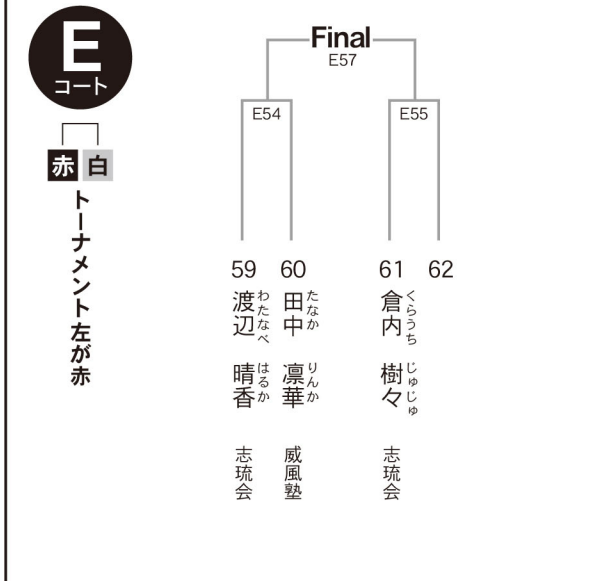

初級 幼年 男女混合

本戦 1分 延長 1分 (マスト判定)

初級 小学 1年男子

本戦 1分 延長 1分 (マスト判定)

初級 小学 1年女子

本戦 1分 延長 1分 (マスト判定)

初級 小学 2年男子

本戦 1分 延長 1分 (マスト判定)

初級 小学 2年女子

本戦 1分 延長 1分 (マスト判定)

初級 小学 3年男子

本戦 1分 延長 1分 (マスト判定)

初級 小学 4年女子

本戦 1分 延長 1分 (マスト判定)

初級 小学 4年男子

本戦 1分 延長 1分 (マスト判定)