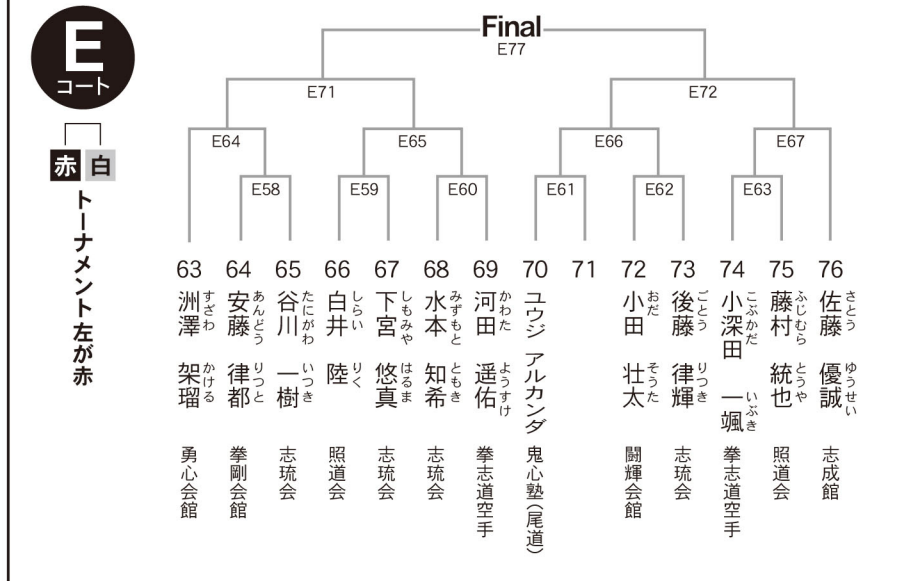

初級 幼年 男女混合

本戦 1分 延長 1分 (マスト判定)

初級 小学 1年男子

本戦 1分 延長 1分 (マスト判定)

初級 小学 1年女子

本戦 1分 延長 1分 (マスト判定)

初級 小学 2年男子

本戦 1分 延長 1分 (マスト判定)

初級 小学 2年女子

本戦 1分 延長 1分 (マスト判定)

初級 小学 3年男子

本戦 1分 延長 1分 (マスト判定)

初級 小学 4年女子

本戦 1分 延長 1分 (マスト判定)

初級 小学 4年男子

本戦 1分 延長 1分 (マスト判定)

初級 小学 5年女子

本戦 1分 延長 1分 (マスト判定)

初級 小学 5年男子

本戦 1分 延長 1分 (マスト判定)

中級 幼年 男女混合

本戦 1分30秒 延長 1分 (マスト判定)