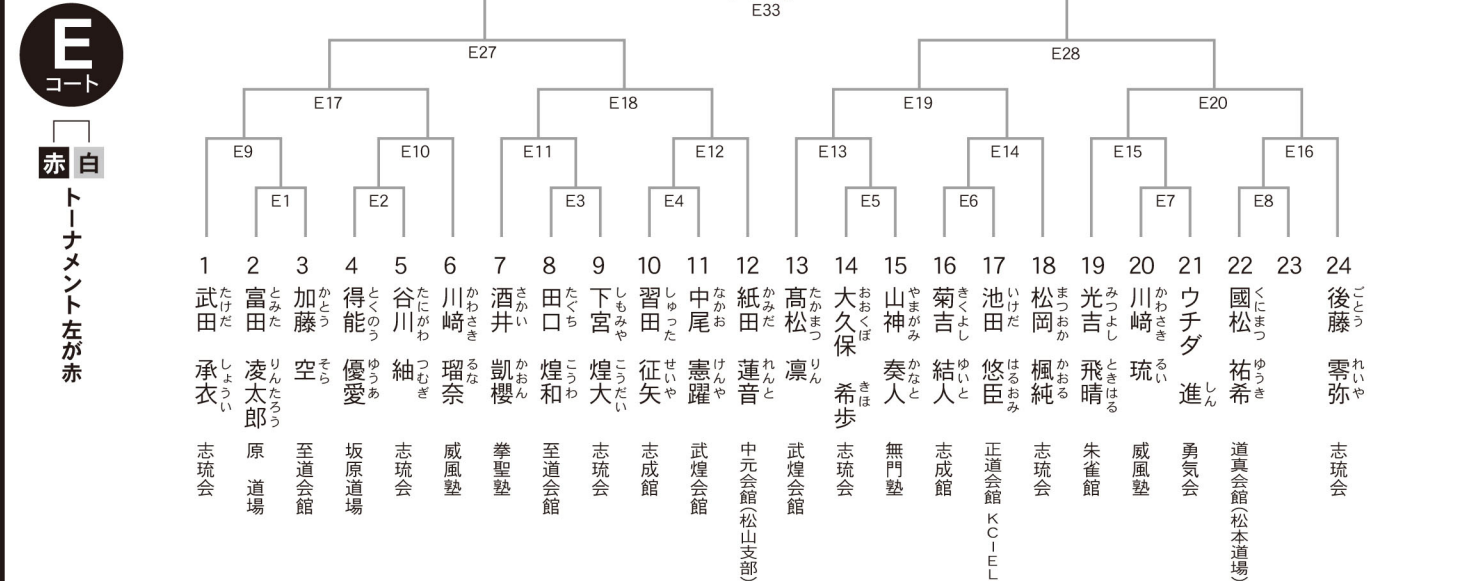

初級 幼年 男女混合

本戦 1分 延長 1分 (マスト判定)

初級 小学 1年男子

本戦 1分 延長 1分 (マスト判定)

初級 小学 1年女子

本戦 1分 延長 1分 (マスト判定)

初級 小学 2年男子

本戦 1分 延長 1分 (マスト判定)

初級 小学 2年女子

本戦 1分 延長 1分 (マスト判定)

初級 小学 3年男子

本戦 1分 延長 1分 (マスト判定)

初級 小学 4年女子

本戦 1分 延長 1分 (マスト判定)

初級 小学 4年男子

本戦 1分 延長 1分 (マスト判定)

初級 小学 5年女子

本戦 1分 延長 1分 (マスト判定)

初級 小学 5年男子

本戦 1分 延長 1分 (マスト判定)

中級 幼年 男女混合

本戦 1分30秒 延長 1分 (マスト判定)