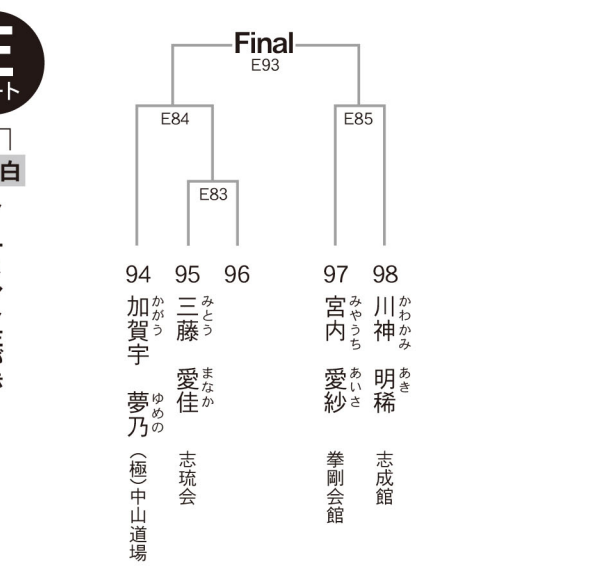

初級 小学 5年女子

本戦 1分 延長 1分 (マスト判定)